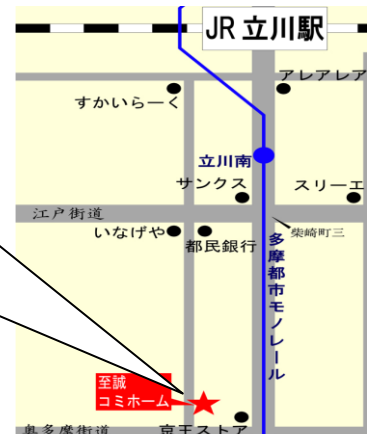

参加申し込みは、森久保・岡崎まで

★先月の行事の報告★

初詣に諏訪神社まで行きました。戻ってきてからは、お汁粉で温まりました。

25日には、江戸かっぱれ粋五会の方々に来ていただきました。大盛況でした。

★立川市にしき福祉相談センター★ より

コミホームで出張相談窓口を毎週火曜日・木曜日の午前中に行っています。介護保険の申請・介護保険サービスについての相談・高齢者福祉・介護についての相談・・・など専門の相談員がご相談をお受けします。

お気軽に、お越しください。

★いこいの場 インフォメーション★

3月のイベントは、「おひなさま」です。

賑やかに行いたいと思います。ぜひ、ご参加ください。

JR立川駅から徒歩10分。
多摩都市モノレール柴崎体育館駅から徒歩5分です。

★至誠コミホームまでの地図★

編集後記

今年になってまだ一度も雨が降っていないとか・・・かなり乾燥していますよね。風邪には、十分気を付けてください。