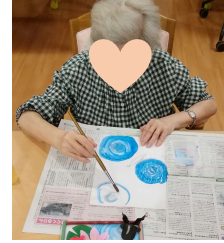

# オンニかんたき便り

七夕 毎年近所の方から立派な笹を頂いて、皆で飾りつけをしています(^^♪

8月号 発行日 令和6年7月31日

手工芸クラブ 『金魚と睡蓮の額飾り』を作りました。絵の具で描いた波紋は個性があって素敵ですね！

大きな七夕飾り～！

## カフェハーヴェ

「ハーヴェ」とはフィンランド語で「夢」を意味します🌟